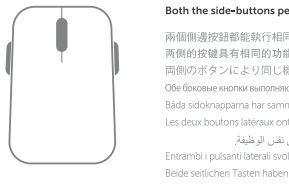

Forward

向前

前进

進む

Вперед

Framåt

Suivant

للأمام

Avanti

Weiter

Fremover

Fremad

Adelante

Avançar

Vpřed

Εμπρός

앞으로 이동

Avançar

İleri

兩個側邊按鈕都能執行相同的功能。

兩側的按鍵具有相同的功能。

両側のボタンにより同じ機能が働きます。

Обе боковые кнопки выполняют одну функцию.

Бидра сидокнаппана хар самма функцион.

كلا الزرين الجانبين يؤديان نفس الوظيفة.

Begge sideknappene utfører samme funksjon.

양쪽 버튼의 기능은 동일합니다.

Os botões laterais desempenham a mesma função

Her iki taraftaki düğmeler aynı işlevi görür

The unifying software may be pre-installed on your computer. You can also download the software from dell.com/support/Unifying, if required.

Unifying 軟體可能已預安裝在電腦中。如有需要，您也可以造訪網站：dell.com/support/Unifying，下載軟體。

Unifying軟件可能已預安裝在計算機中。如有需要，您也可以造訪網站：dell.com/support/Unifying，下載軟件。

コンピュータにはUnifyingソフトウェアがプリインストールされていることがあります。また、必要に応じてdell.com/support/Unifyingからソフトウェアをダウンロードすることもできます。

قد يكون برنامج التوحيد مثبتًا مسبقًا على جهاز الكمبيوتر الخاص بك، كما يمكن أيضًا تحميل هذا البرنامج من dell.com/support/Unifying إذا لزم الأمر.

V počítači může být předinstalován software unifying. Tento software lze rovněž podle potřeby stáhnout z webu dell.com/support/Unifying.

통합 소프트웨어는 컴퓨터에 사전 설치되어 있을 수 있습니다. 또한 필요한 경우 dell.com/support/Unifying 에서 소프트웨어를 다운로드할 수 있습니다.

Dell™ and the DELL logo are trademarks of Dell Inc. Windows® is a registered trademark of Microsoft Corporation in the United States and/or other countries.

Dell™ 和 DELL 標誌是Dell Inc.的商標。Windows® 是 Microsoft Corporation在美國及/或其他國家的註冊商標。

Dell™ 和DELL 標誌是Dell Inc.的商標。Windows® 是Microsoft Corporation在美國及/或其他國家的註冊商標。

Dell™およびDELLロゴはDell Inc.の商標です。Windows®は米国およびその他の国におけるMicrosoft Corporationの登録商標です。

Dell™ ed il logo DELL sono marchi di Dell Inc. Windows® è un marchio registrato di Microsoft Corporation negli Stati Uniti ed in altri paesi.

Dell™ 및 DELL 로고는 Dell Inc.의 상표입니다. Windows®는 미국 및/또는 기타 국가에서 Microsoft Corporation의 등록 상표입니다.

©2013 Dell Inc. Printed in China.

620-005425.001

0VDZ6FA00

Dell™ WM324

Quick Start Guide

快速開始指南 | 快速入门指南

クイックスタートガイド | Краткое руководство

Guide till snabbstart | Guide de démarrage rapide

دليل التشغيل السريع | Guida all'avvio rapido

Schnellstartanleitung | Hurtigstartsveiledning

Vejledning til hurtigstart | Guía de inicio rápido

Guia de início rápido | Úvodní příručka

Οδηγός Γρήγορης Εκκίνησης | 빠른 실행 가이드

Guia Rápido | Hızlı Başlangıç Kılavuzu